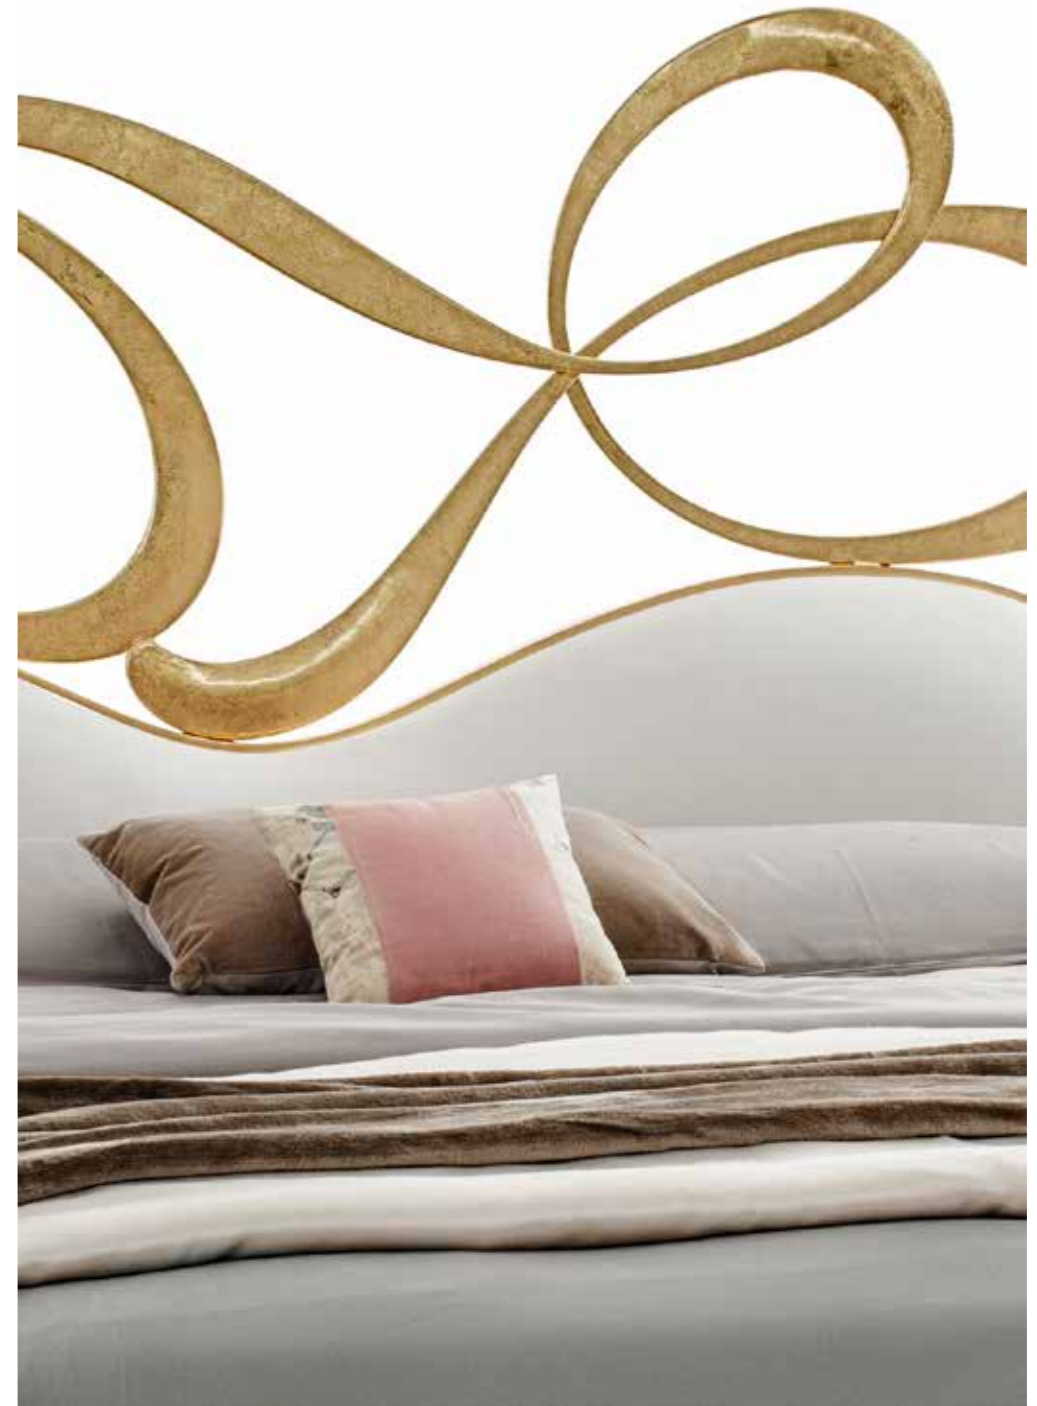

**CURSIDESIGN**

by Labitaly

beds book  
**alice / capriccio**

beds book  
**alice / capriccio**

**alice**

**capriccio**

# alice

---

Nasce il letto Alice  
dalle forme sinuose con volute  
rastremate eleganti che si intrecciano  
la sua forza espressiva viene esaltata  
dalle lievi bombature del metallo  
sagomato con il taglio laser.

# capriccio

---

D'ispirazione Liberty,  
partendo dalla lavorazione del ferro  
forgiato e modellato, disegna linee e  
volute armoniose caratteristiche dello  
stile tradizionale del ferro battuto.

**CURSIDESIGN**